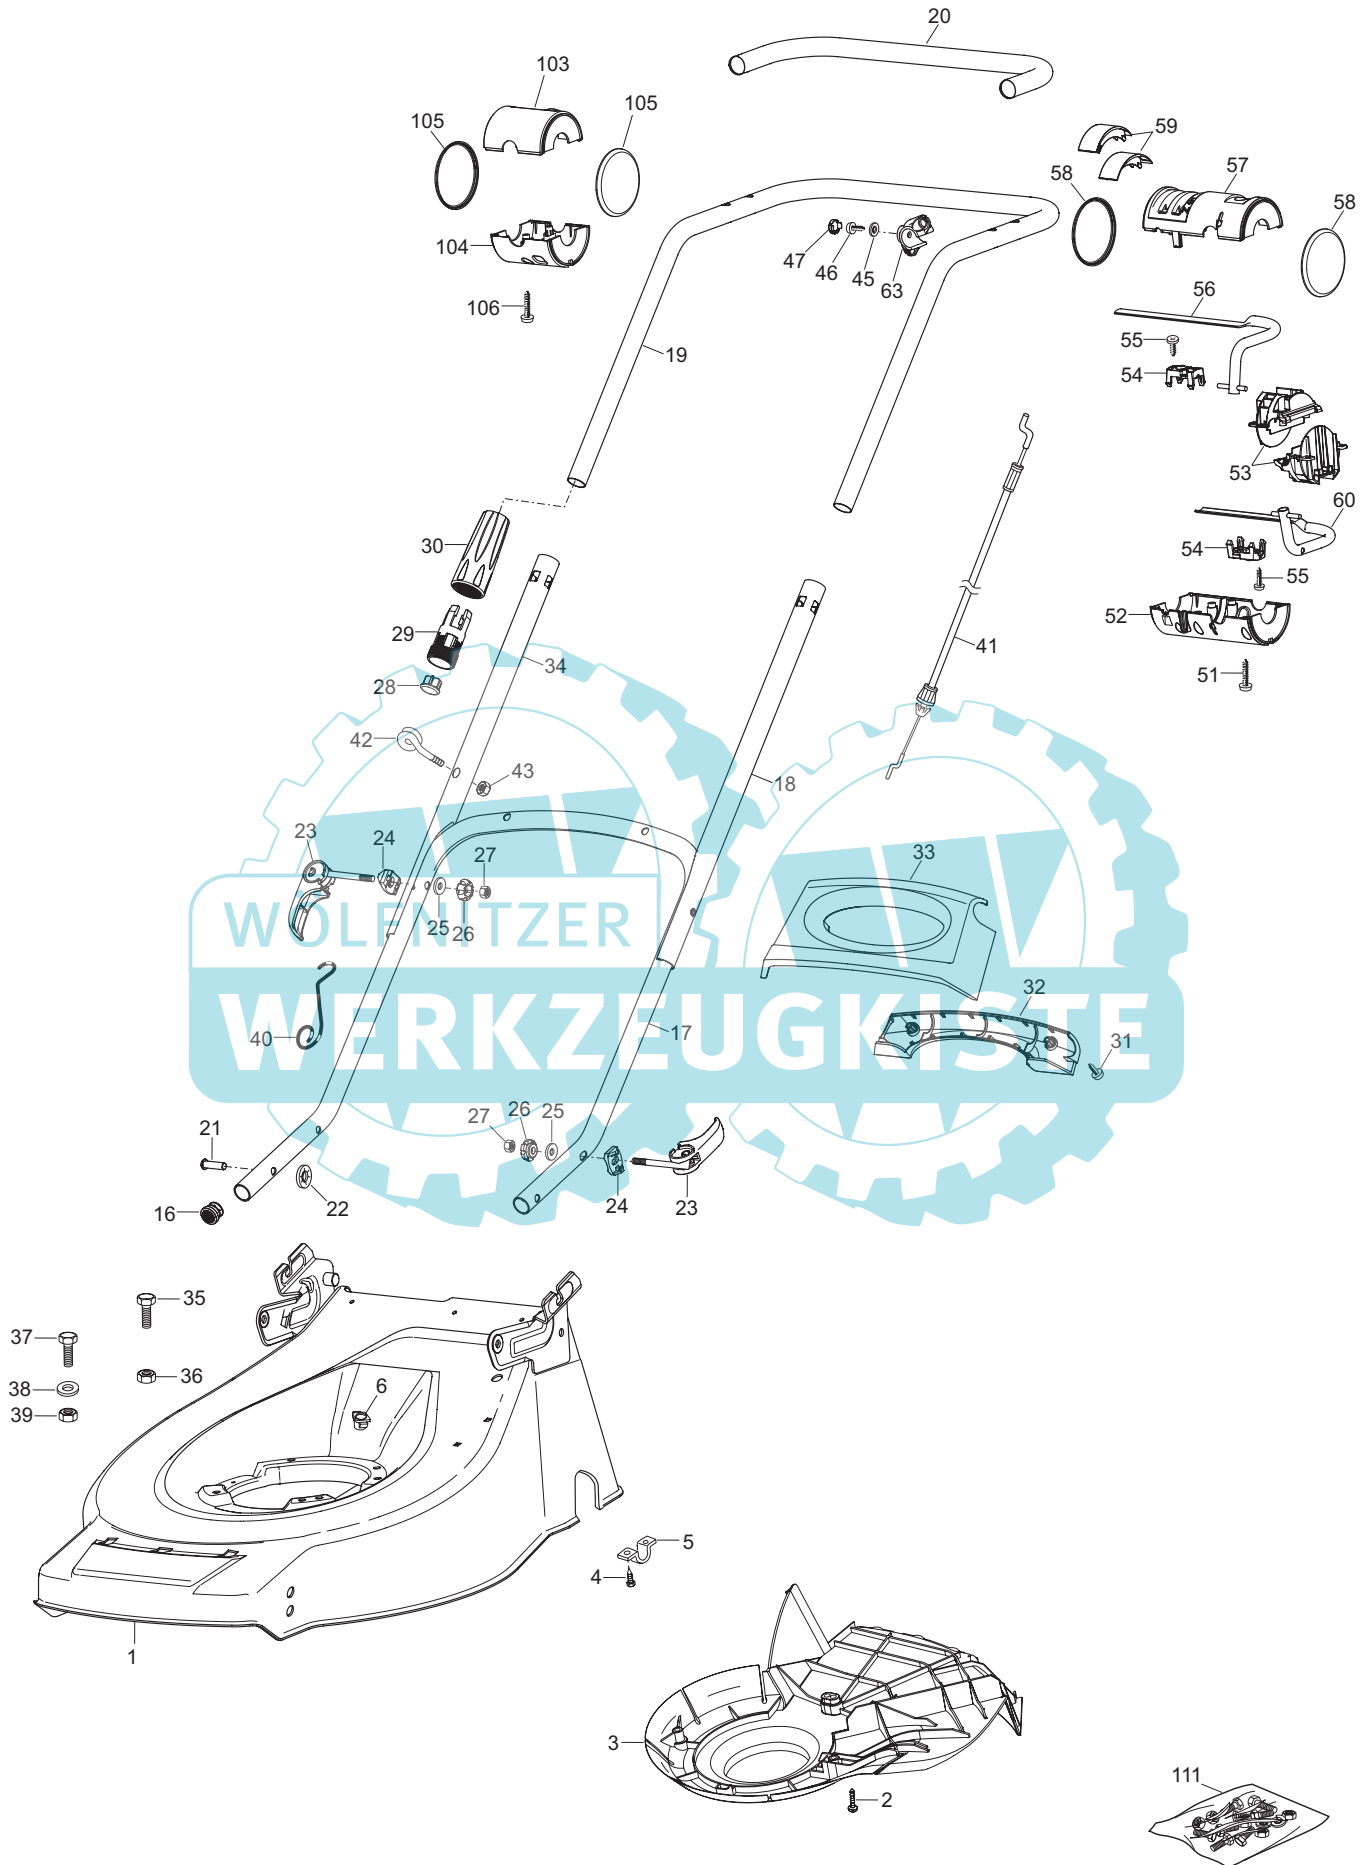

Ausgabe Issue 2007- 1		Bild Nr Picture No B105		VARIOLUX 53 BCAE CHASSIS HOLM		VARIOLUX 53 BCAE CHASSIS HANDLE		Seite Page 62	
Pos. Fig.	Anzahl/Quantity			Artikel Nr. Part No	Bezeichnung	Description	Satz Kit	Anmerkung Notes	
	53 BCAE								
1	1			81002707/0	Chassie	Chassis			
2	3			12728530/0	Schraube	Screw			
3	1			22060197/0	Riemenschutz	Belt protection			
4	4			12731350/0	Schraube	Screw			
5	2			22545152/0	Platte	Plate			
6	1			22291150/0	Gummieinsatz	Rubber insert			
16	2			18566110/0	Propfen	Cap			
17	1			81006649/0	Holm- Unterteil	Handle- lower			
18	1			81006659/0	Holmrohr	Handle tube			
19	1			81006655/0	Holm- Oberteil	Handle- upper			
20	1			22291058/0	Handgriff	Handgrip			
21	2			22524334/0	Bolzen	Pin			
22	2			12604899/0	Schloßscheibe	Lock washer			
23	4			81003250/0	Sperrhebel	Handle block lever			
24	4			22680011/0	Scheibe	Washer			
25	4			25670011/0	Scheibe	Washer			
26	4			22399816/0	Schloßrad	Locking knob			
27	4			12293200/0	Mutter	Nut			
28	2			22820067/1	Propfen	Cap			
29	2			22245061/0	Ringmutter- innere	Ring nut- internal			
30	2			22245060/0	Ringmutter- äußere	Ring nut- external			
31	3			12728701/0	Schraube	Screw			
32	1			22393613/0	Holmdeckel- untere	Handle cover- lower			
33	1			22393612/0	Holmdeckel- obere	Handle cover- upper			
34	1			81006651/0	Holmrohr- R	Handle tube- RH			
35	2			12793701/0	Schraube	Screw			
36	2			12293201/0	Mutter	Nut			
37	0/1			12691800/0	Schraube	Screw			
38	1			12521350/0	Scheibe	Washer			
39	0/1			12155000/0	Mutter	Nut			
40	1			22430315/1	Seilführer	Rope guide			
41	1			81000714/0	Motorbremsdraht	Engine brake cable			
42	1			22430309/0	Seilführer	Rope guide			
43	1			12154330/0	Mutter	Nut			
45	1			12521340/0	Scheibe	Washer			
46	1			12728640/0	Schraube	Screw			
47	1			22820068/0	Deckel	Cap			
51	6			12728701/0	Schraube	Screw			
52	1			22283004/0	Schutz	Protection			
53	1			22785190/0	Stütz	Support			
54	2			22785191/0	Stütz	Support			
55	4			12728687/0	Schraube	Screw			
56	1			22321707/0	Regulierhebel	Control lever			
57	1			22283006/0	Schutz	Protection			
58	2			22109538/0	Deckel	Cap			
59	2			22557153/0	Deckel	Plate			
60	1			22321709/0	Regulierbügel	Control lever			
63	1			22785189/0	Stütz	Support			
103	1			22283009/0	Schutz	Protection			
104	1			22283005/0	Schutz	Protection			
105	2			22109538/0	Deckel	Cap			
106	4			12728701/0	Schraube	Screw			
111	1			81008667/0	Schraubensatz	Screw set