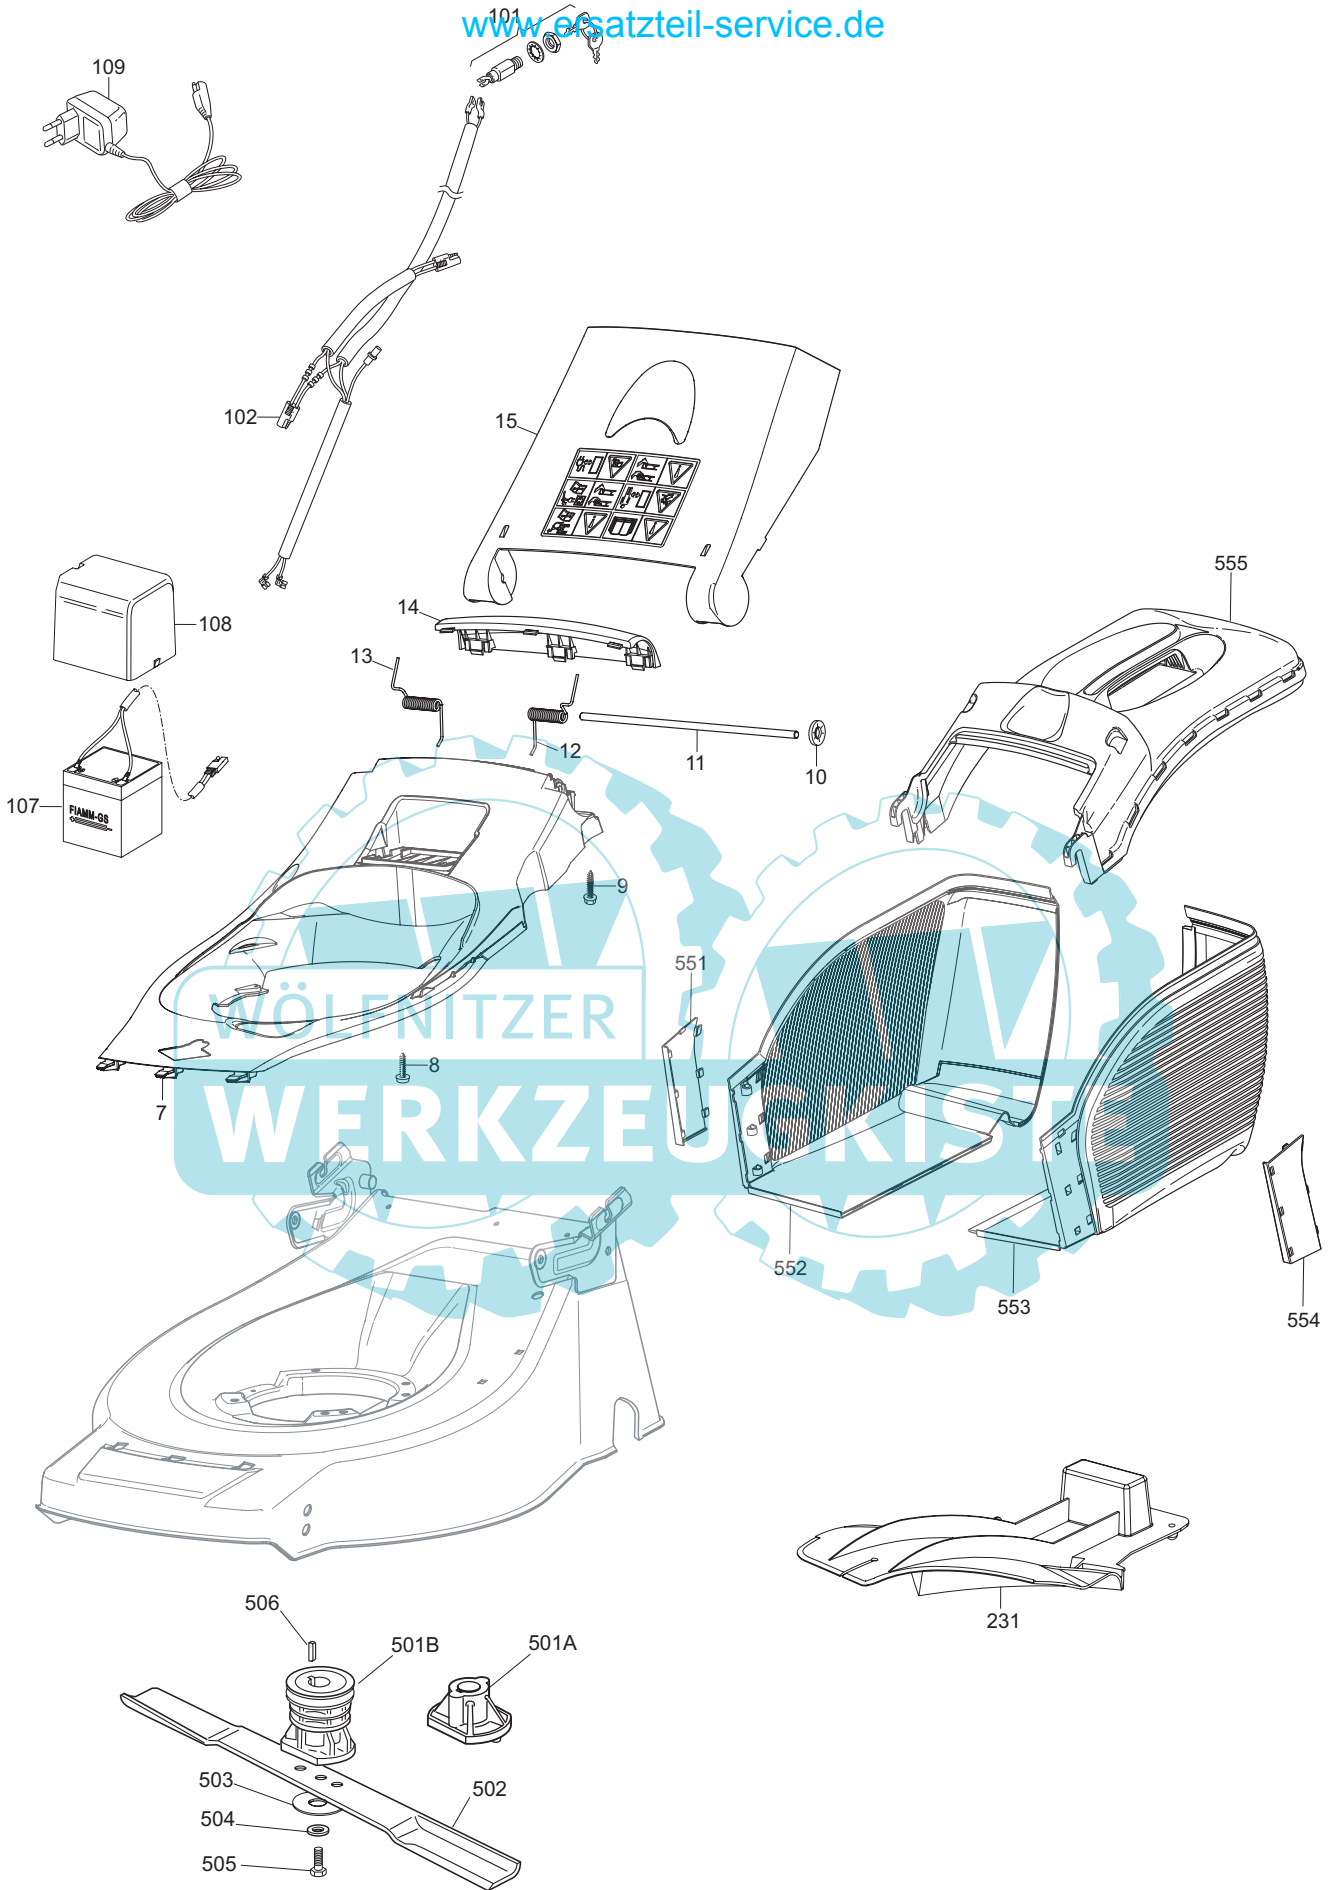

Ausgabe Issue		Bild Nr Picture No		VARIOLUX 53 BC H- 53 BCA H- 53 BCAE H CHASSIS HOLM		VARIOLUX 53 BC H- 53 BCA H- 53 BCAE H CHASSIS HANDLE		Seite Page	
2007- 1		B109						54	
Pos. Fig.	Anzahl/Quantity			Artikel Nr. Part No	Bezeichnung	Description	Satz Kit	Anmerkung Notes	
	53 BC -H	53 BCA -H	53 BCAE -H						
1	1	1	1	81002707/0	Chassie	Chassis			
2	3	3	3	12728530/0	Schraube	Screw			
3	1	1	1	22060197/0	Riemenschutz	Belt protection			
4	4	4	4	12731350/0	Schraube	Screw			
5		2	2	22545152/0	Platte	Plate			
6	1	1	1	22291150/0	Gummieinsatz	Rubber insert			
16	2	2	2	18566110/0	Propfen	Cap			
17	1	1	1	81006649/0	Holm- Unterteil	Handle- lower			
18	1	1	1	81006659/0	Holmrohr	Handle tube			
19	1	1	1	81006655/0	Holm- Oberteil	Handle- upper			
20	1	1	1	22291058/0	Handgriff	Handgrip			
21	2	2	2	22524334/0	Bolzen	Pin			
22	2	2	2	12604899/0	Schloßscheibe	Lock washer			
23	4	4	4	81003250/0	Sperrhebel	Handle block lever			
24	4	4	4	22680011/0	Scheibe	Washer			
25	4	4	4	25670011/0	Scheibe	Washer			
26	4	4	4	22399816/0	Schloßrad	Locking knob			
27	4	4	4	12293200/0	Mutter	Nut			
28	2	2	2	22820067/1	Propfen	Cap			
29	2	2	2	22245061/0	Ringmutter- innere	Ring nut- internal			
30	2	2	2	22245060/0	Ringmutter- äußere	Ring nut- external			
31	3	3	3	12728701/0	Schraube	Screw			
32	1	1	1	22393613/0	Holmdeckel- untere	Handle cover- lower			
33	1	1	1	22393612/0	Holmdeckel- obere	Handle cover- upper			
34	1	1	1	81006651/0	Holmrohr- R	Handle tube- RH			
35	2	2	2	12691100/0	Schraube	Screw			
36	2	2	2	12293201/0	Mutter	Nut			
37	1	1	3	12691100/0	Schraube	Screw			
38	1	1	3	12521350/0	Scheibe	Washer			
39	1	1	3	12155000/0	Mutter	Nut			
40	1	1	1	22430315/1	Seilführer	Rope guide			
41	1	1	1	81000713/0	Motorbremsdraht	Engine brake cable			
41			1	81000714/0	Motorbremsdraht	Engine brake cable			
42	1	1	1	22430309/0	Seilführer	Rope guide			
43	1	1	1	12154330/0	Mutter	Nut			
44	1	1	1	81007160/0	Gasdraht	Throttle cable			
45	1	1	1	12521340/0	Scheibe	Washer			
46	1	1	1	12728640/0	Schraube	Screw			
47	1	1	1	22820068/0	Deckel	Cap			
51	6	6	6	12728701/0	Schraube	Screw			
52	1	1	1	22283004/0	Schutz	Protection			
53	1	1	1	22785190/0	Stütz	Support			
54	1	2	2	22785191/0	Stütz	Support			
55	2	4	4	12728687/0	Schraube	Screw			
56	1	1	1	22321707/0	Regulierhebel	Control lever			
57	1	1	1	22283006/0	Schutz	Protection			
58	2	2	2	22109538/0	Deckel	Cap			
59	1	1	2	22557153/0	Deckel	Plate			
60	1	1	1	22321709/0	Regulierbügel	Control lever			
62	1	1	1	81007288/0	Gashebel	Throttle lever			
63	1	1	1	22785189/0	Stütz	Support			
64	1	1	1	12791500/0	Schraube	Screw			
65	1	1	1	12530060/0	Scheibe	Washer			
66	2	2	2	12523040/0	Scheibe	Washer			
67	1	1	1	12154510/0	Mutter	Nut			
103	1	1	1	22283007/0	Schutz	Protection			
103			1	22283009/0	Schutz	Protection			
104	1	1	1	22283005/0	Schutz	Protection			
105	2	2	2	22109538/0	Deckel	Cap			
106	4	4	4	12728701/0	Schraube	Screw			
111	1	1	1	81008667/0	Schraubensatz	Screw set			